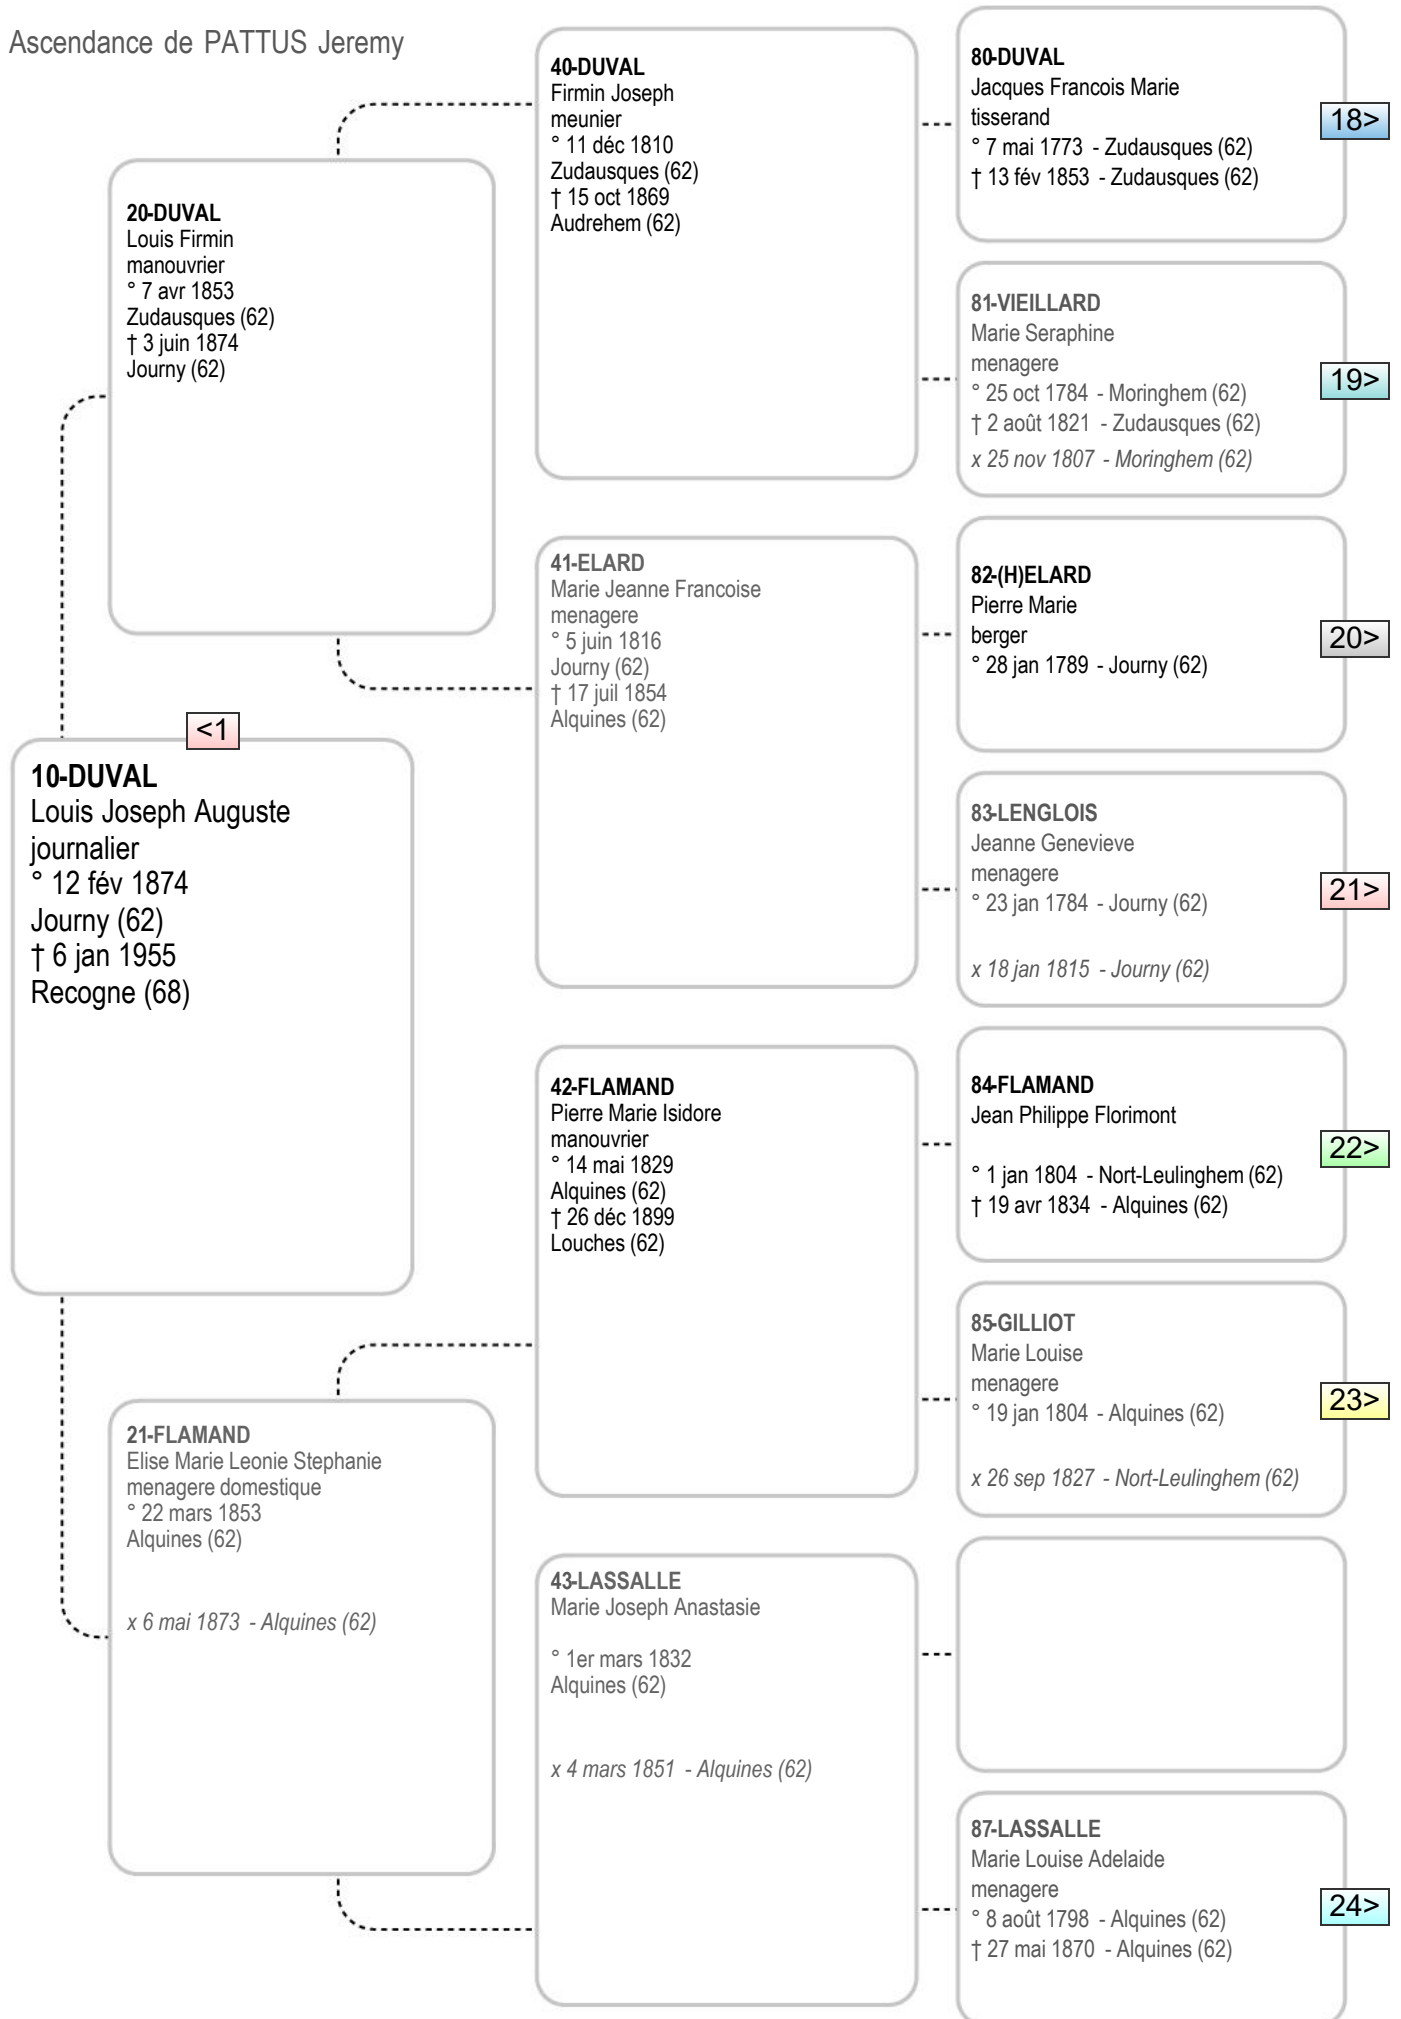

Ascendance de PATTUS Jeremy