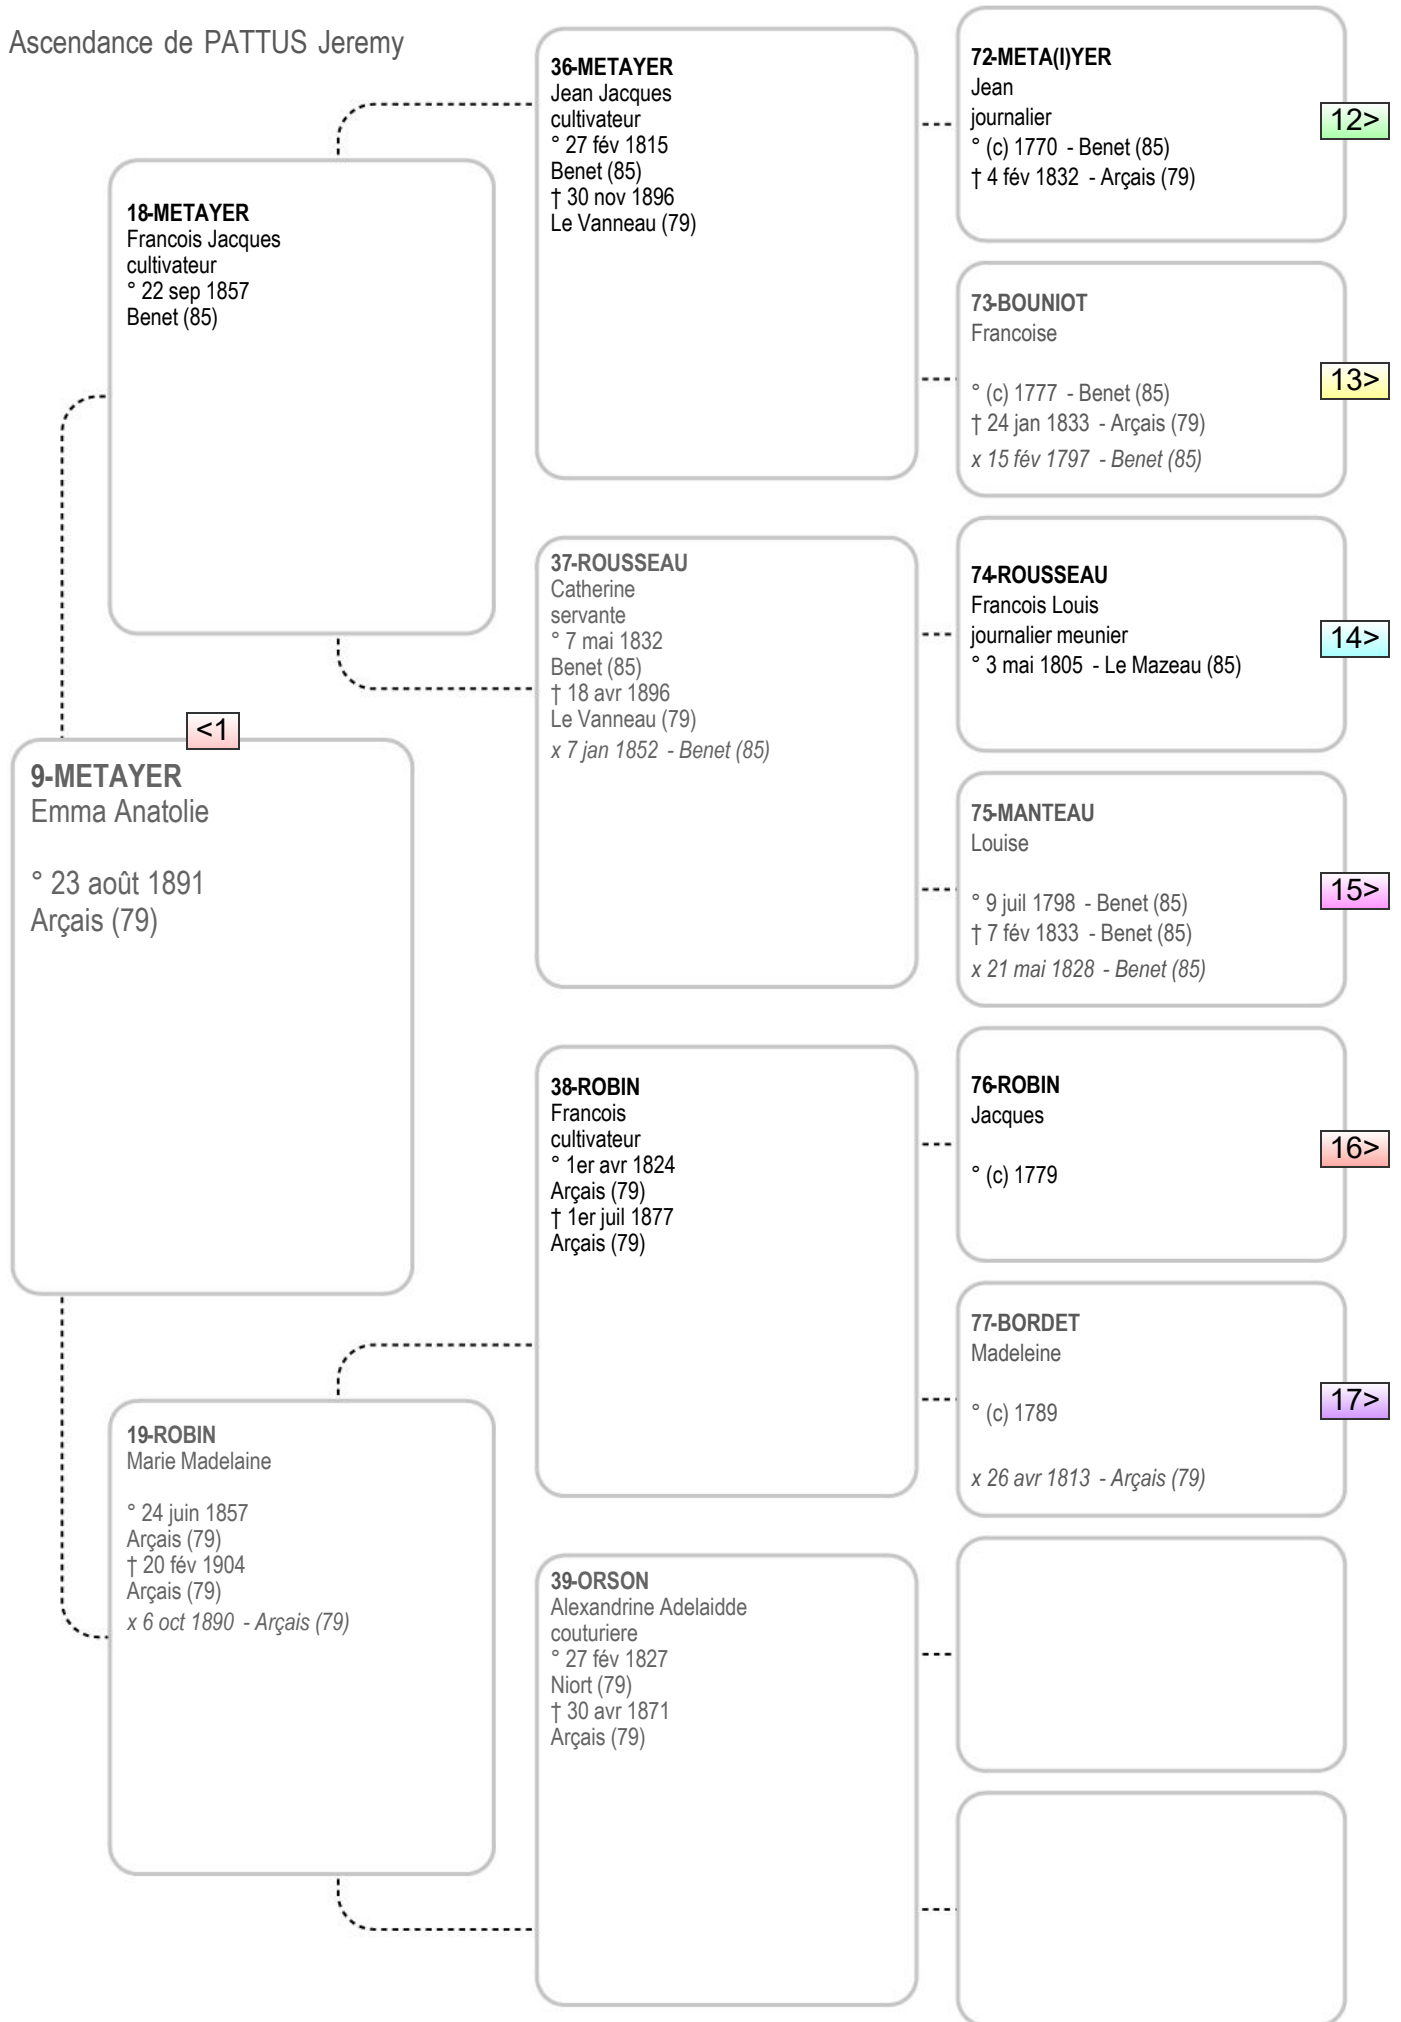

Ascendance de PATTUS Jeremy