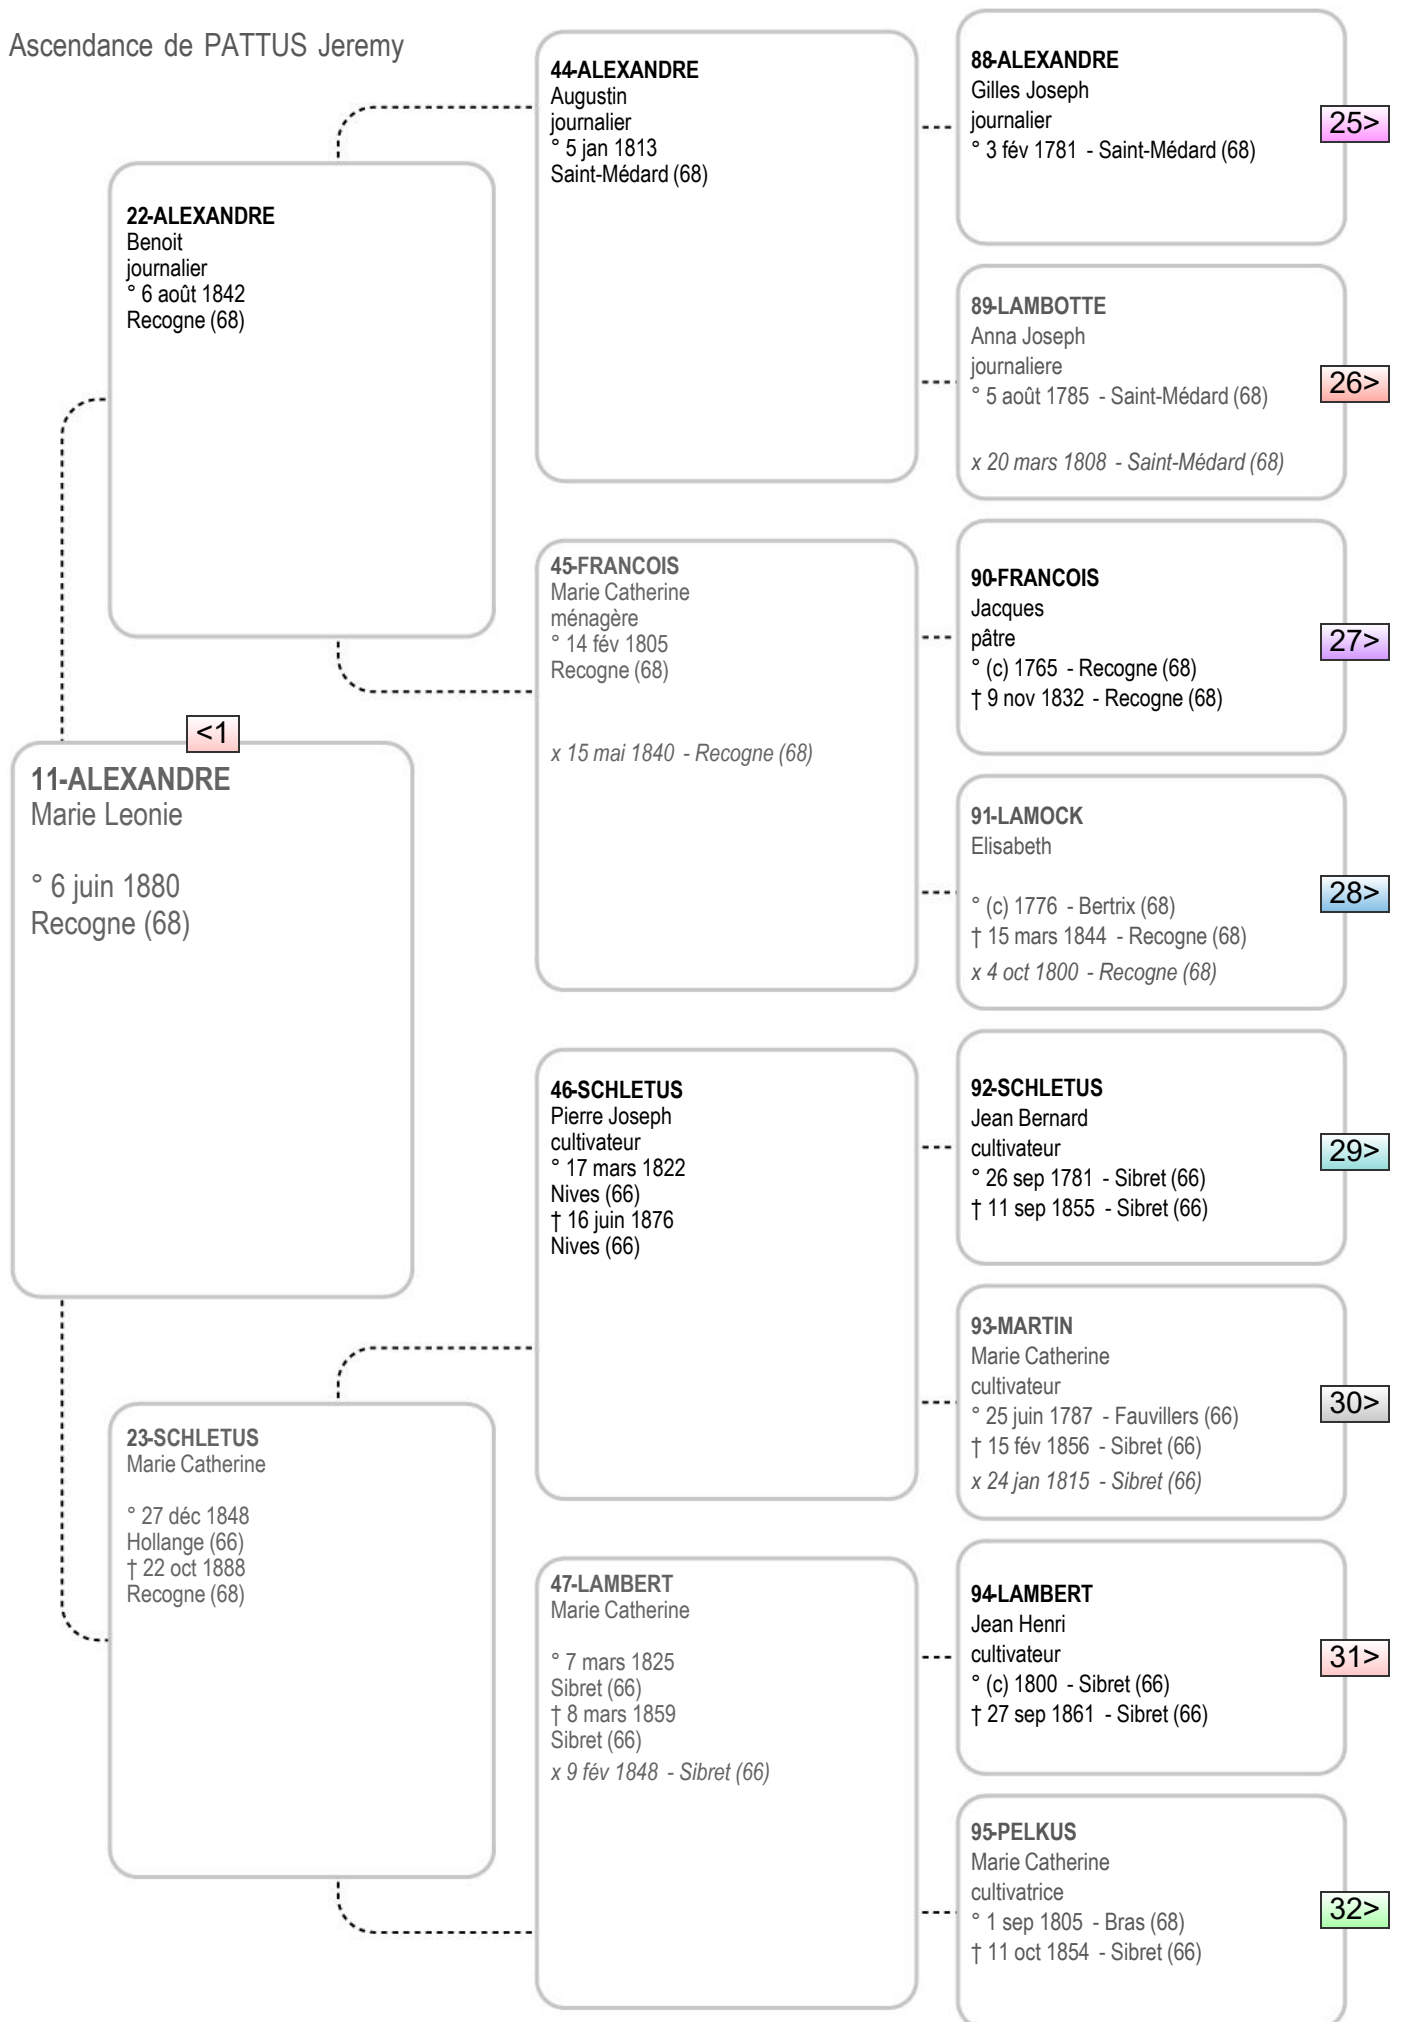

Ascendance de PATTUS Jeremy