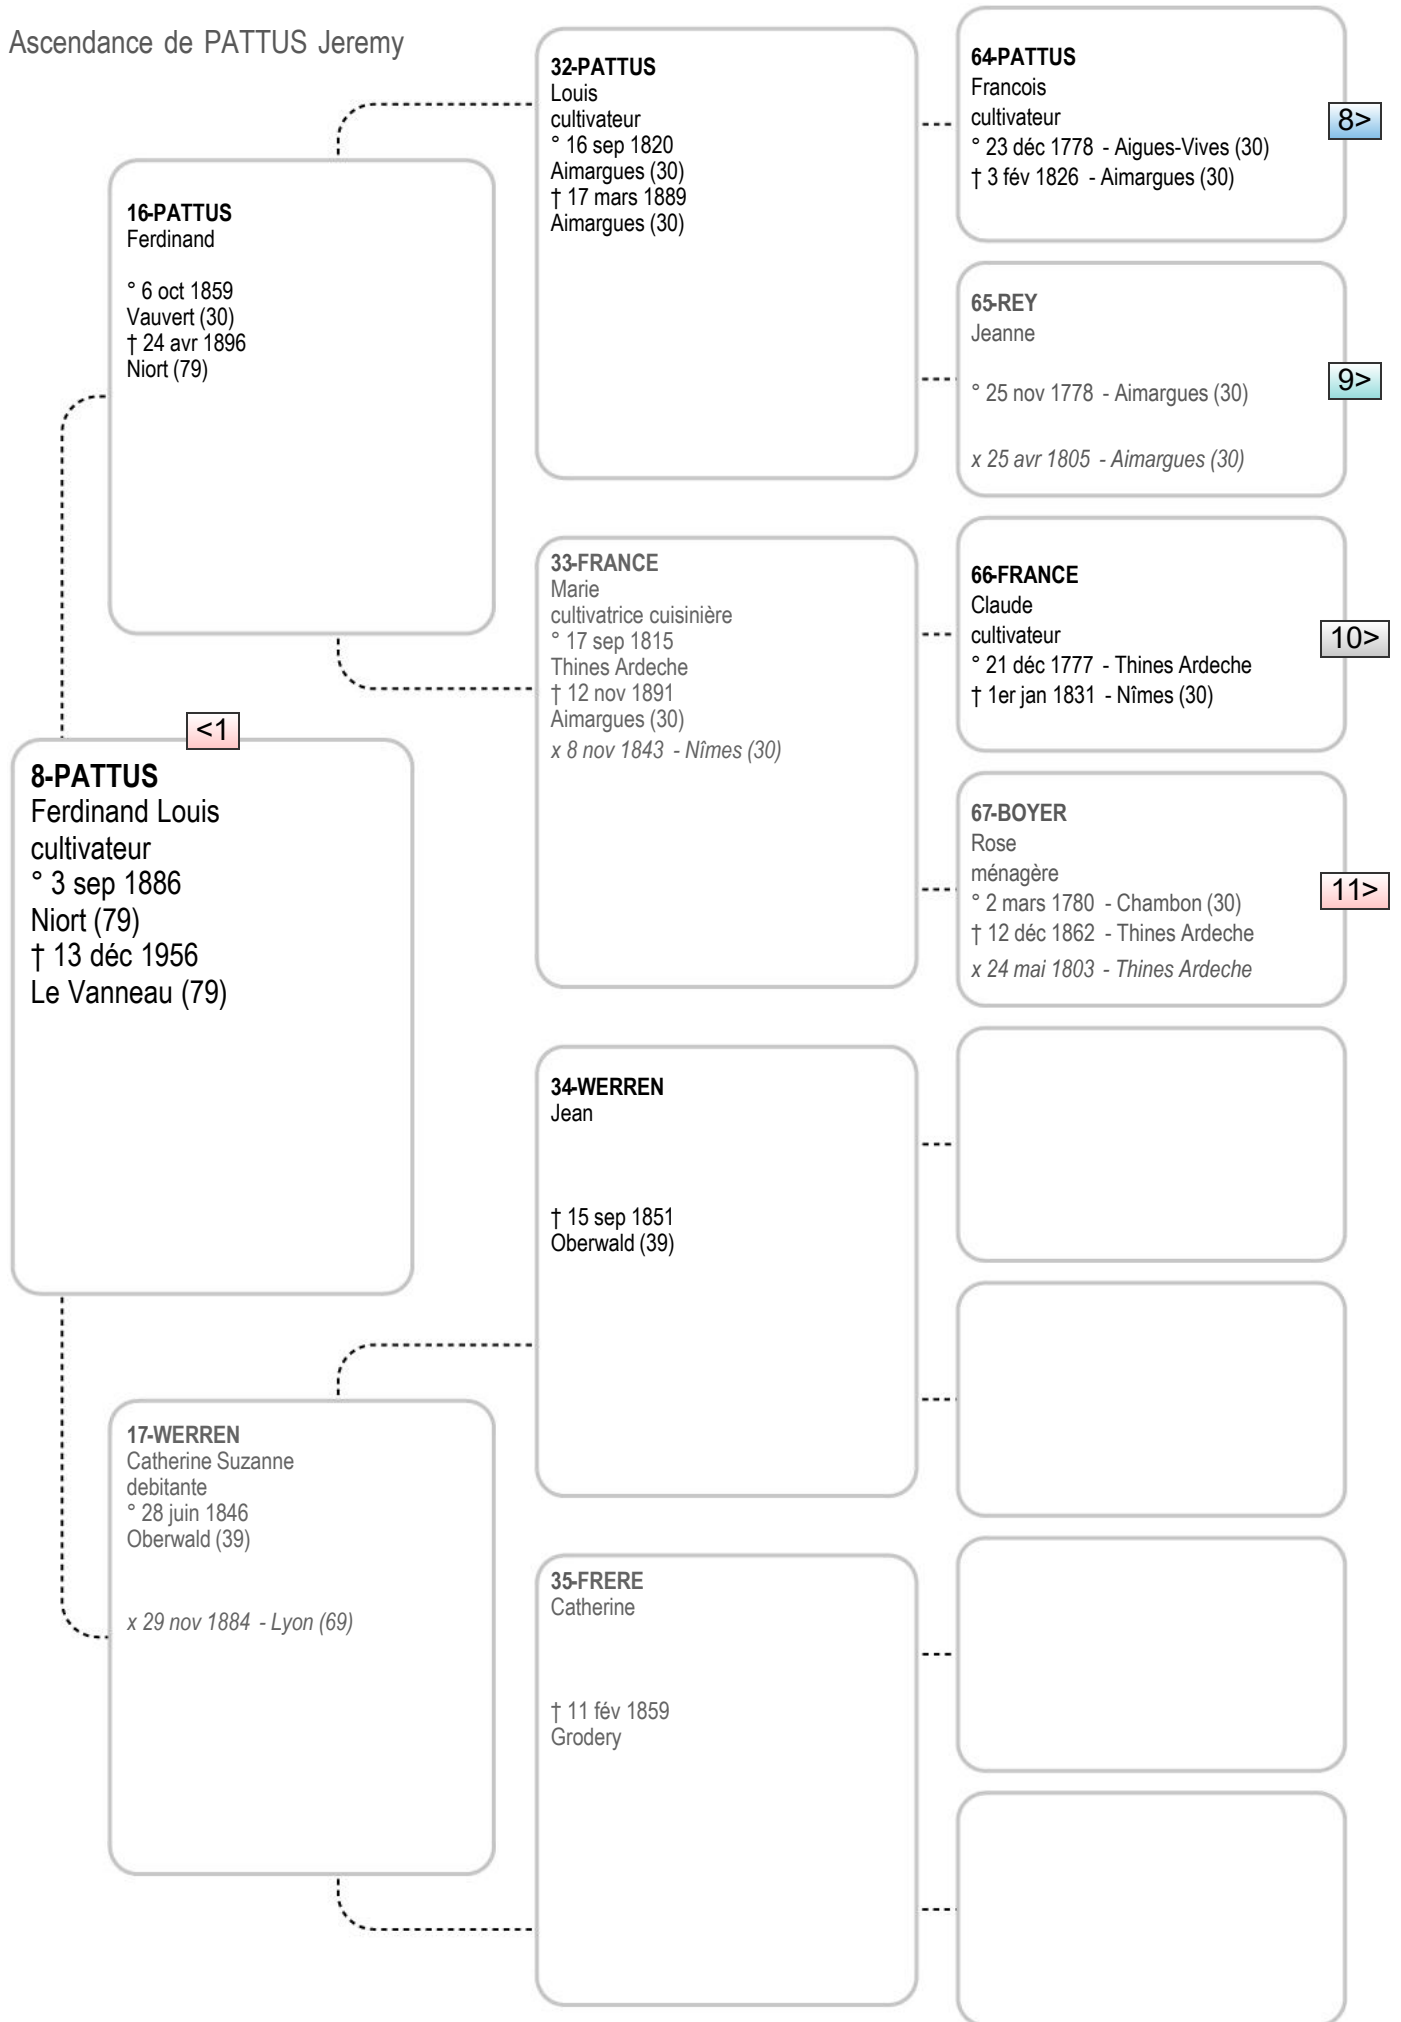

Ascendance de PATTUS Jeremy