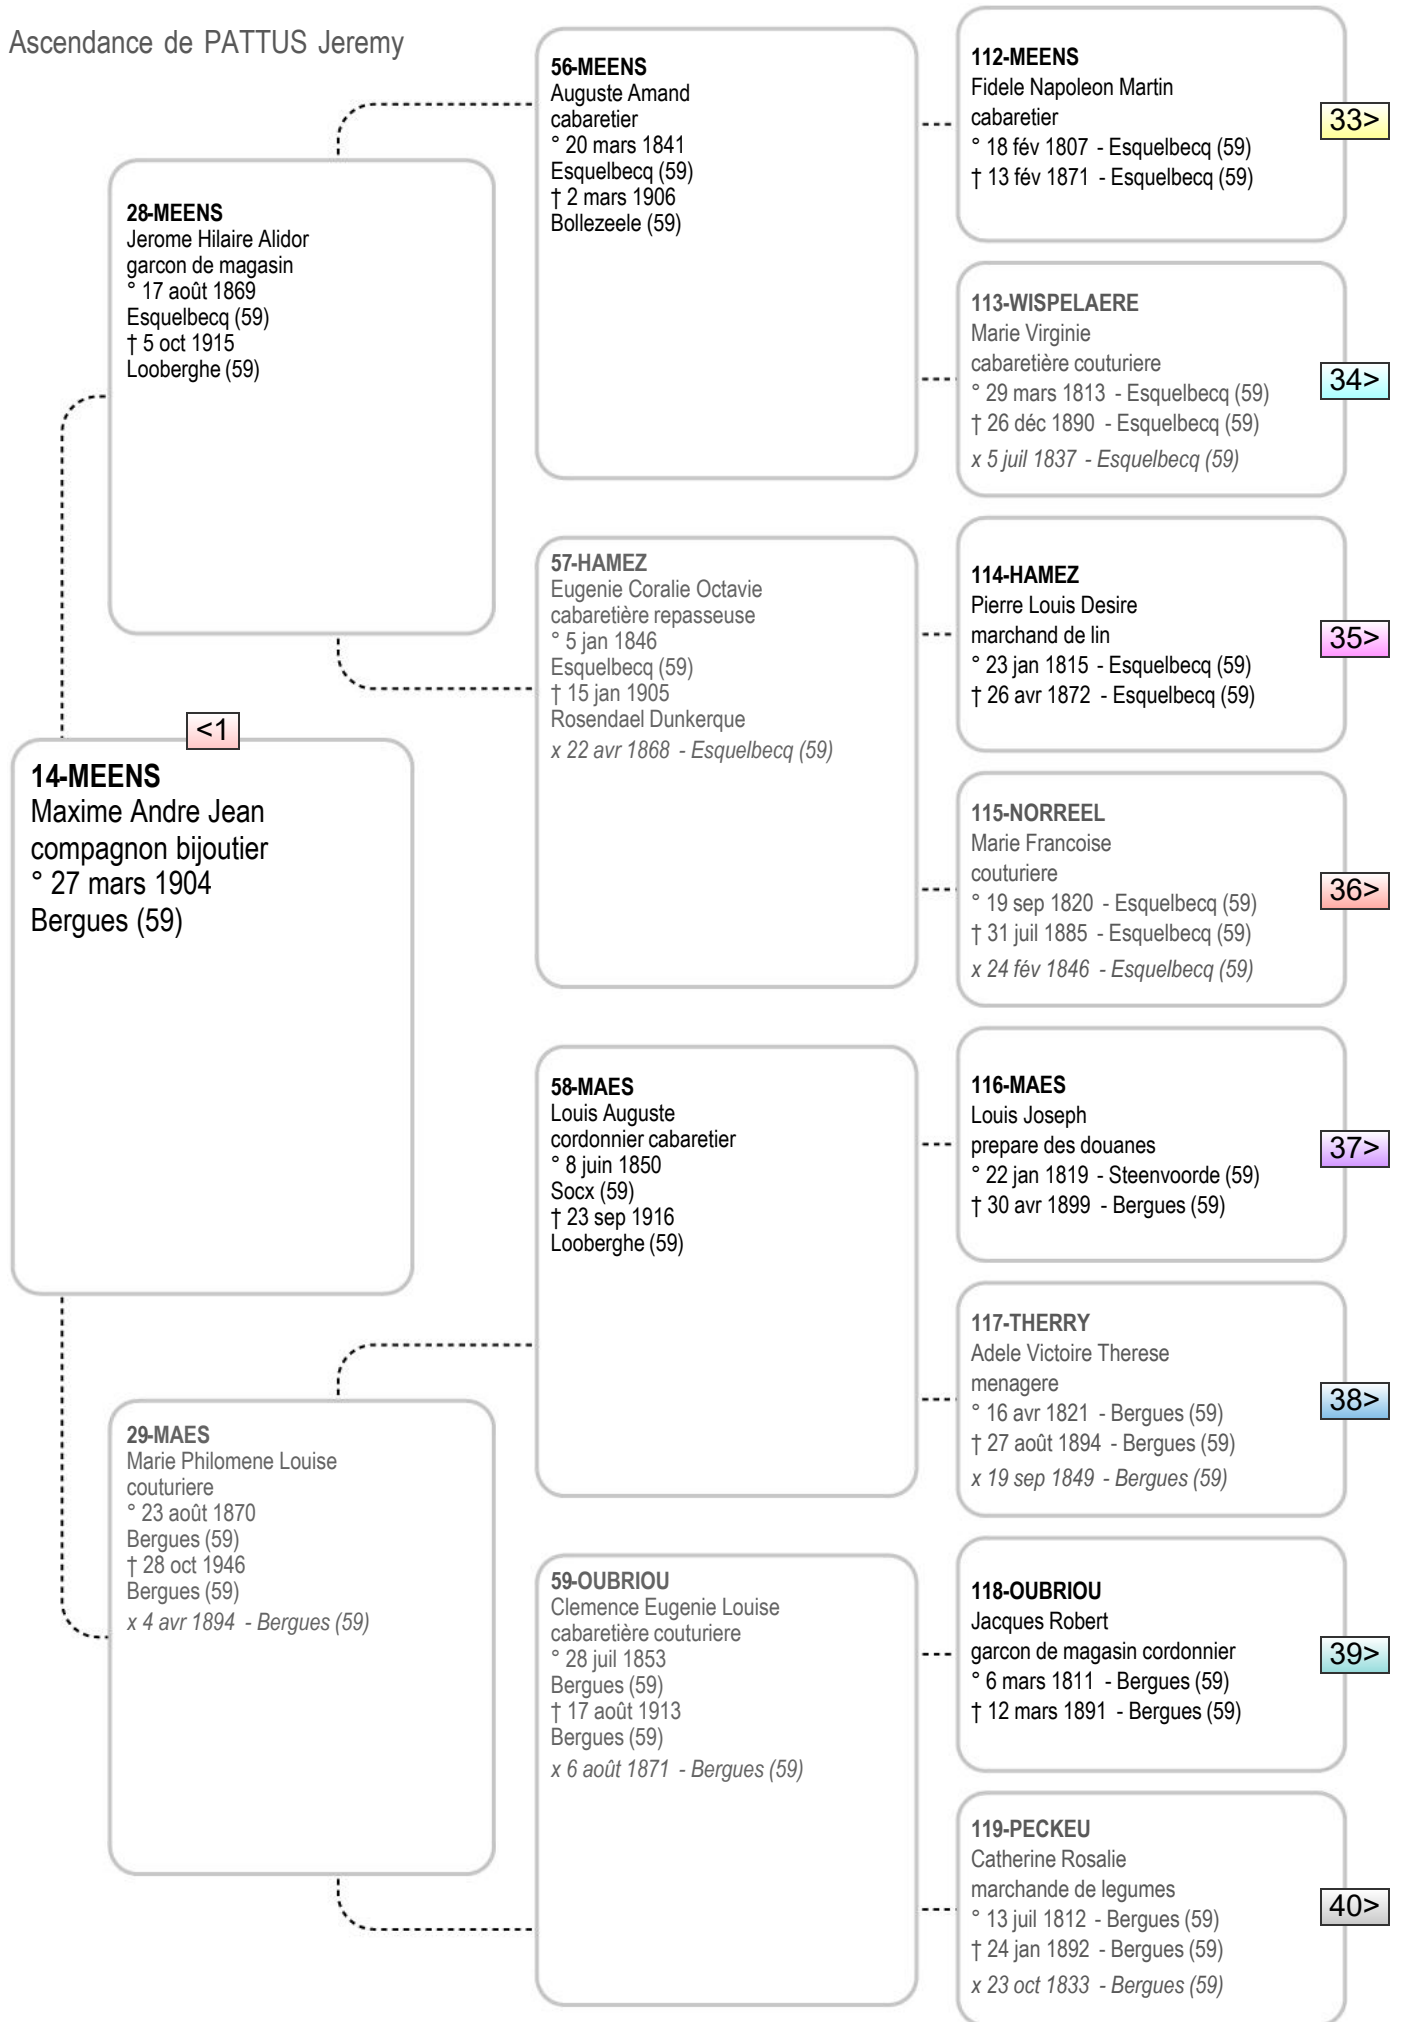

Ascendance de PATTUS Jeremy