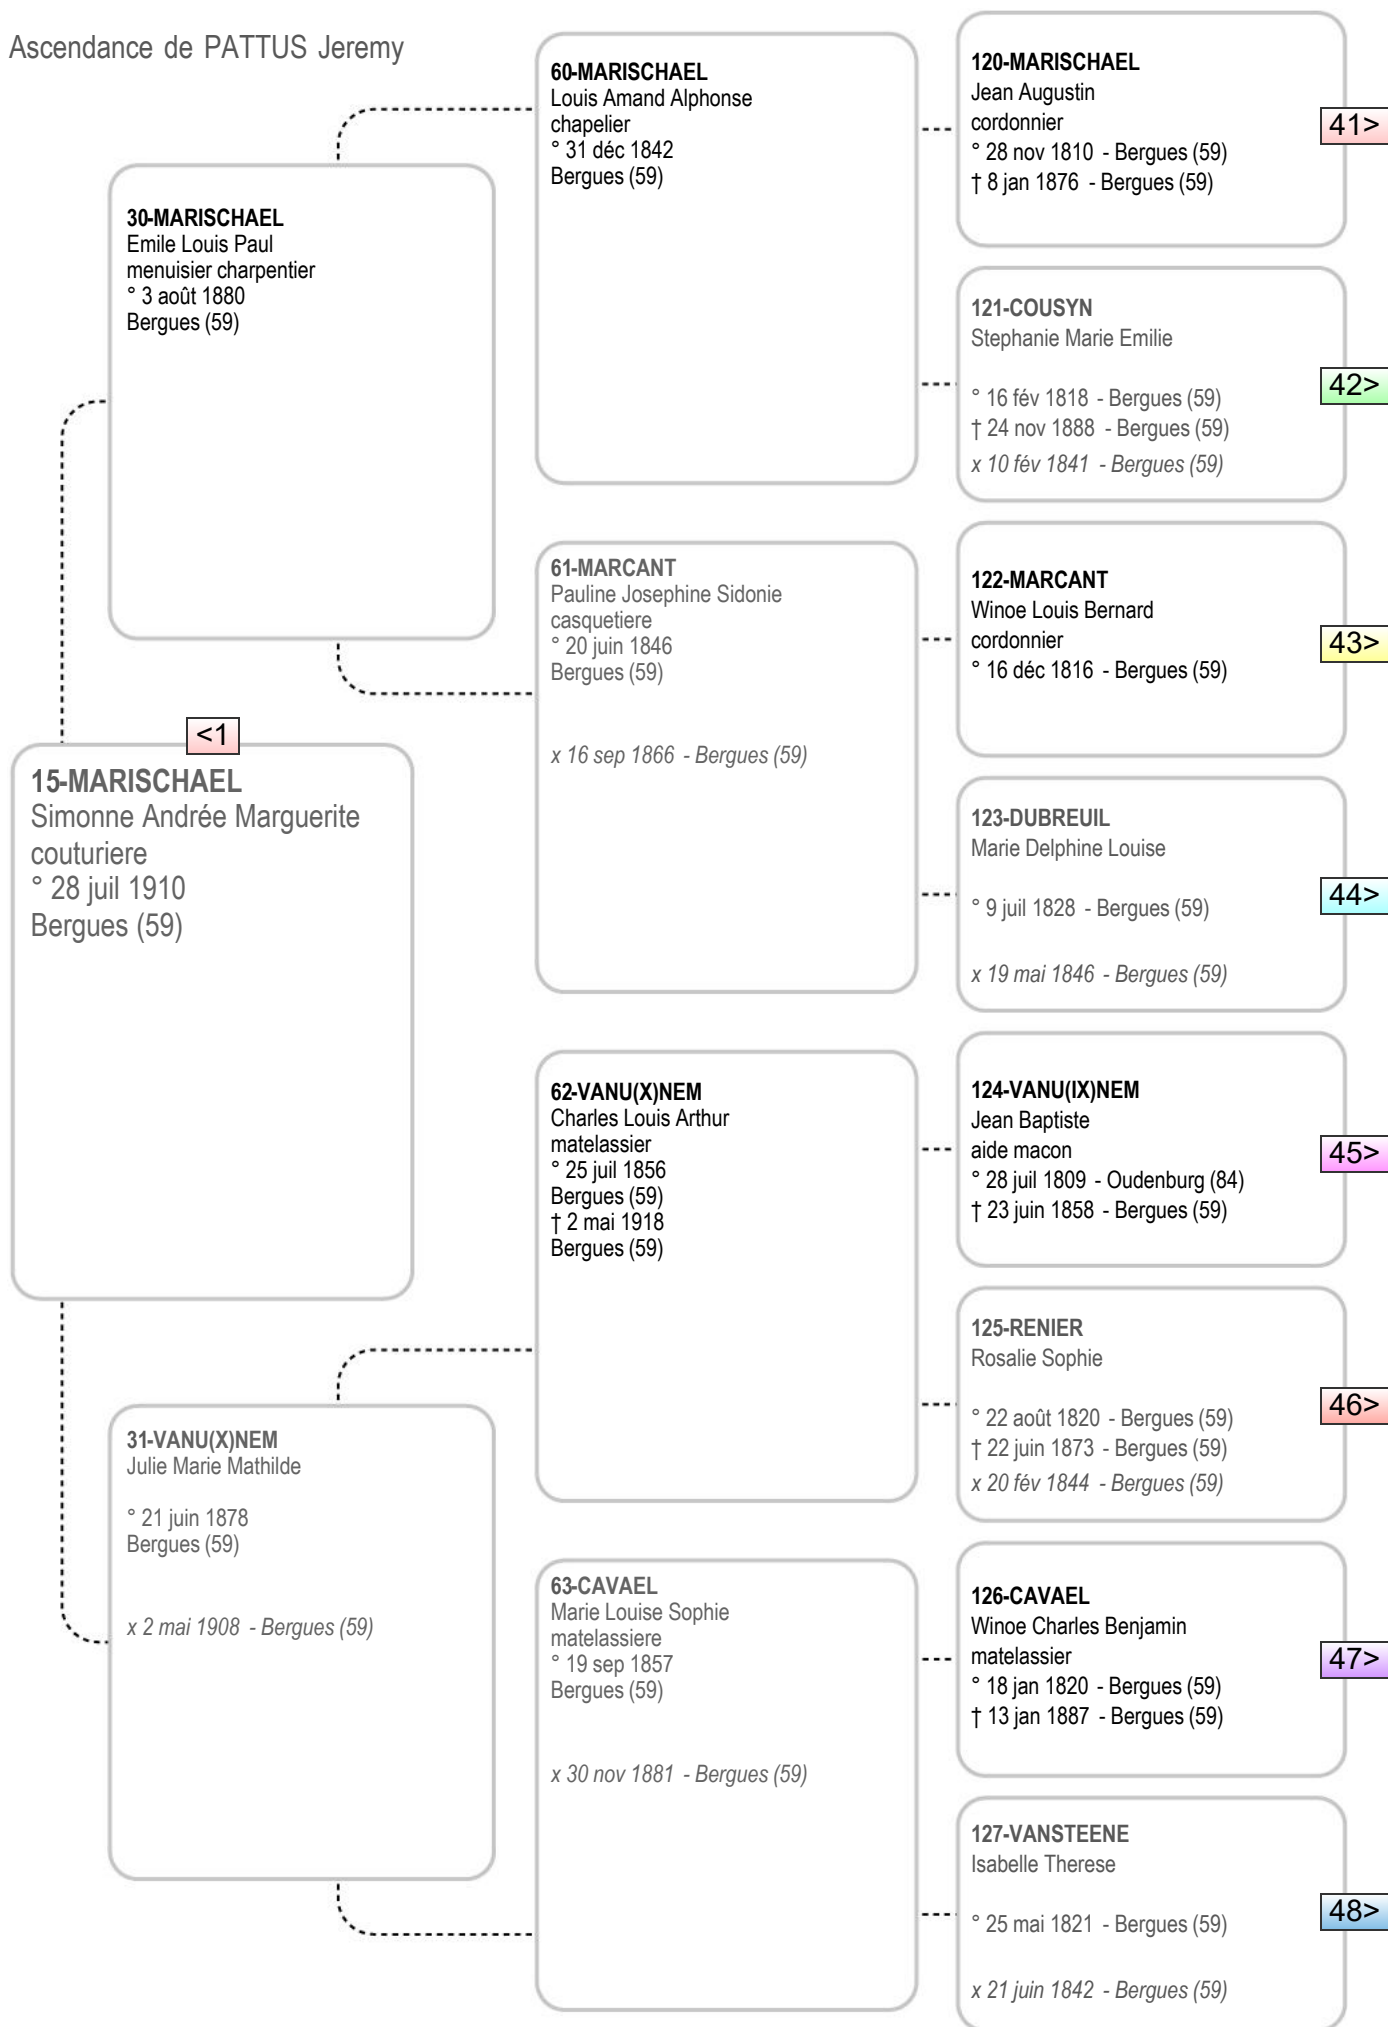

Ascendance de PATTUS Jeremy