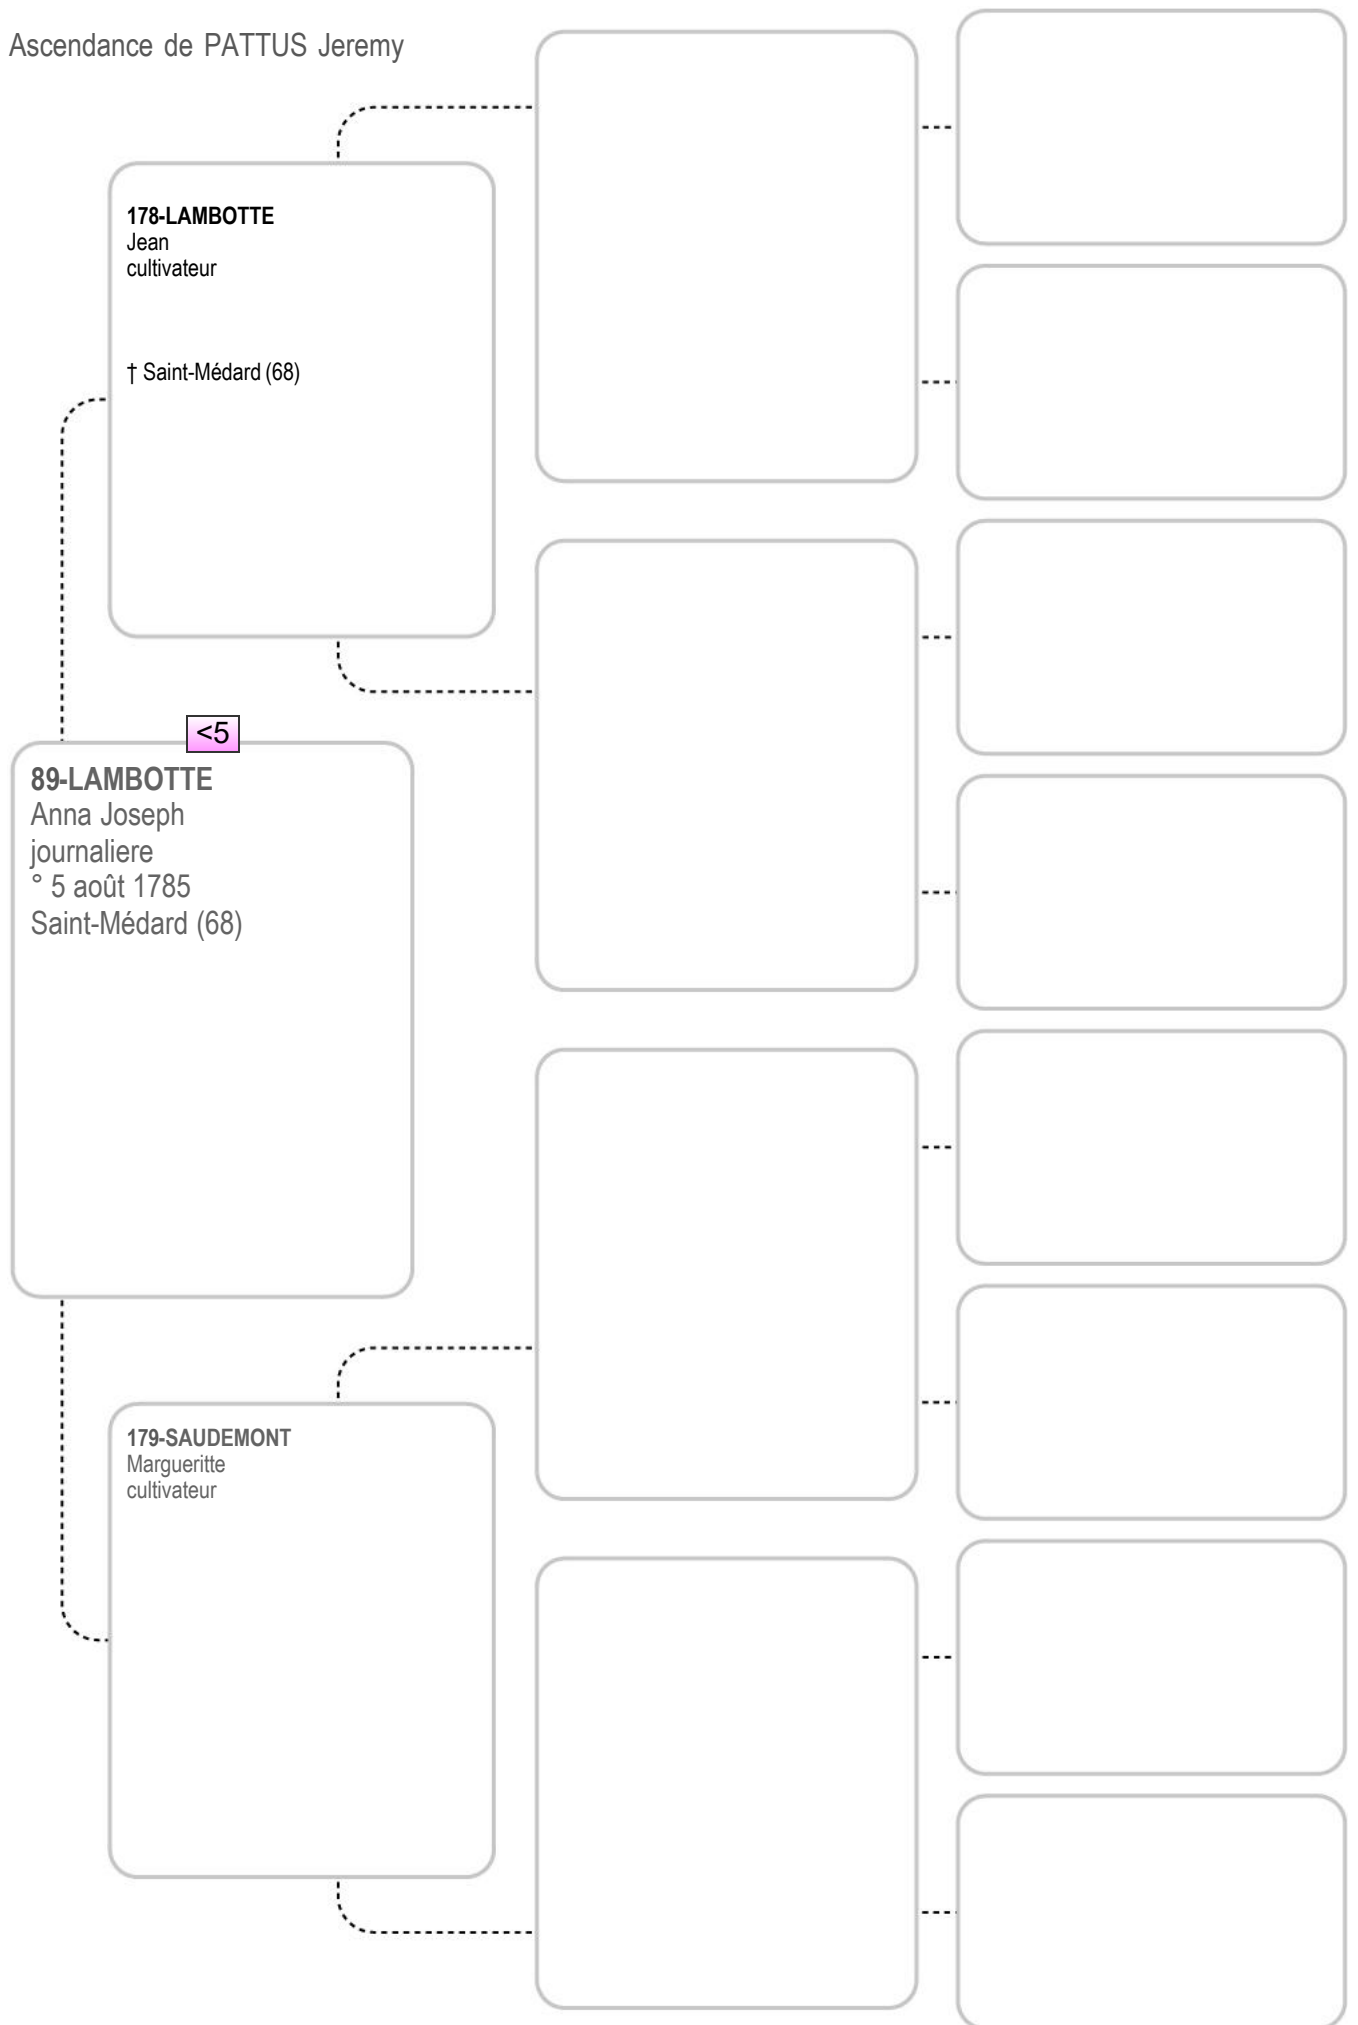

° 1 jan 1804
Nort-Leulinghem (62)
† 19 avr 1834
Alquines (62)

<4

169-OLLUIN
Marie Bernadine

† 10 mars 1812
Nort-Leulinghem (62)

Ascendance de PATTUS Jeremy

Ascendance de PATTUS Jeremy

Ascendance de PATTUS Jeremy

Ascendance de PATTUS Jeremy

Ascendance de PATTUS Jeremy

Ascendance de PATTUS Jeremy

Ascendance de PATTUS Jeremy

Ascendance de PATTUS Jeremy

Ascendance de PATTUS Jeremy

Ascendance de PATTUS Jeremy

Ascendance de PATTUS Jeremy